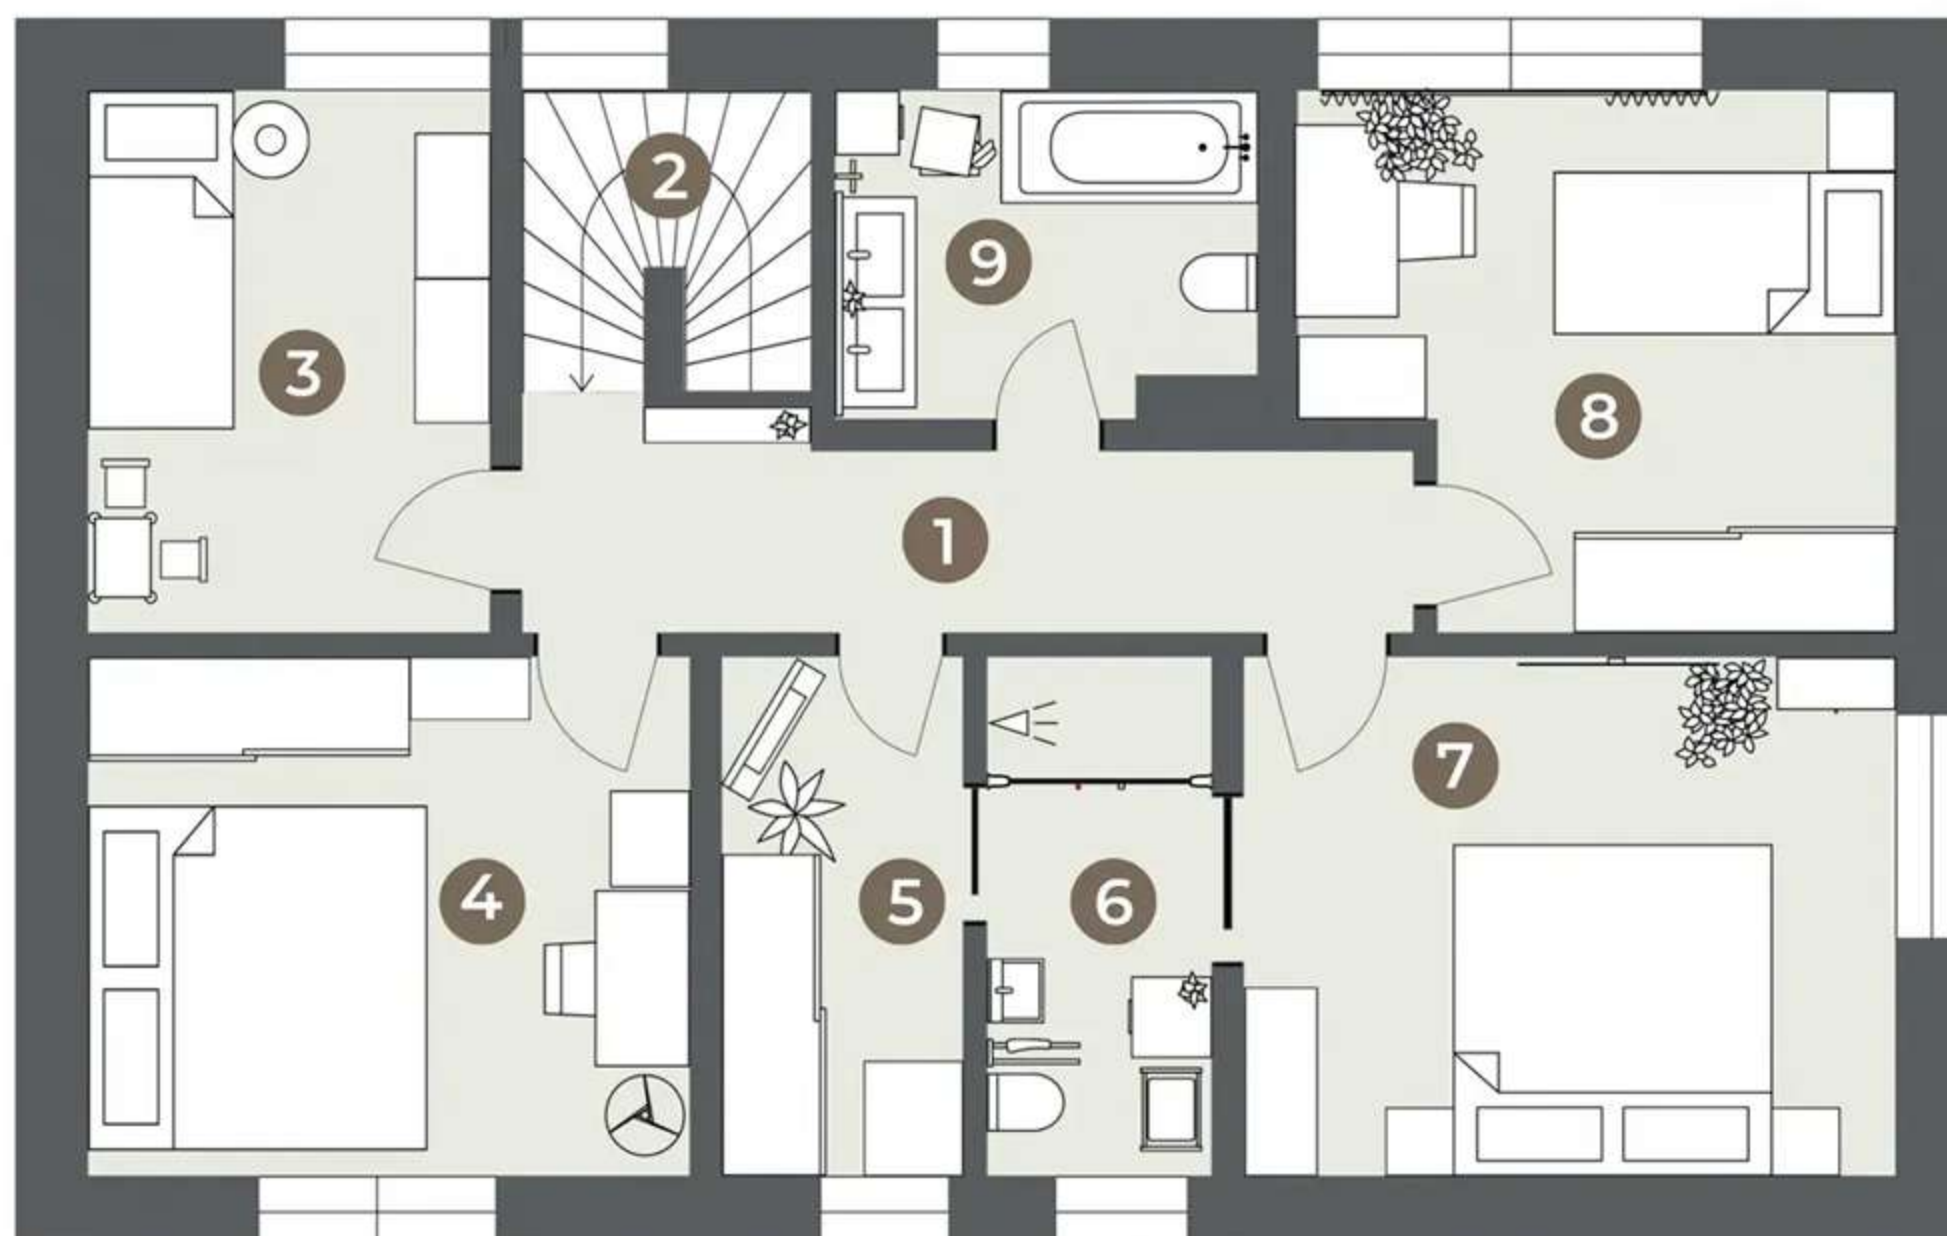

1.NP
LEGENDA MÍSTNOSTÍ:

- 1 - Zádveří (9,04 m²)
- 2 - Chodba, schodiště (3,59 m²)
- 3 - Koupelna (8,54 m²)
- 4 - Pracovna (13,6 m²)
- 5 - Obývací pokoj s kuchyňským koutem (43,25 m²)
- 6 - Terasa

UŽITNÁ PLOCHA 78,02 m²

*půdorys je pouze orientační

2.NP
LEGENDA MÍSTNOSTÍ:

- 1 - Chodba (7,64 m²)
- 2 - Schodiště (3,70 m²)
- 3 - Pokoj (9,13 m²)
- 4 - Pokoj (13,01 m²)
- 5 - Šatna (5,34 m²)
- 6 - Koupelna (4,84 m²)
- 7 - Ložnice (14,18 m²)
- 8 - Pokoj (12,44 m²)
- 9 - Koupelna (5,56 m²)

UŽITNÁ PLOCHA 78,58 m²

*půdorys je pouze orientační